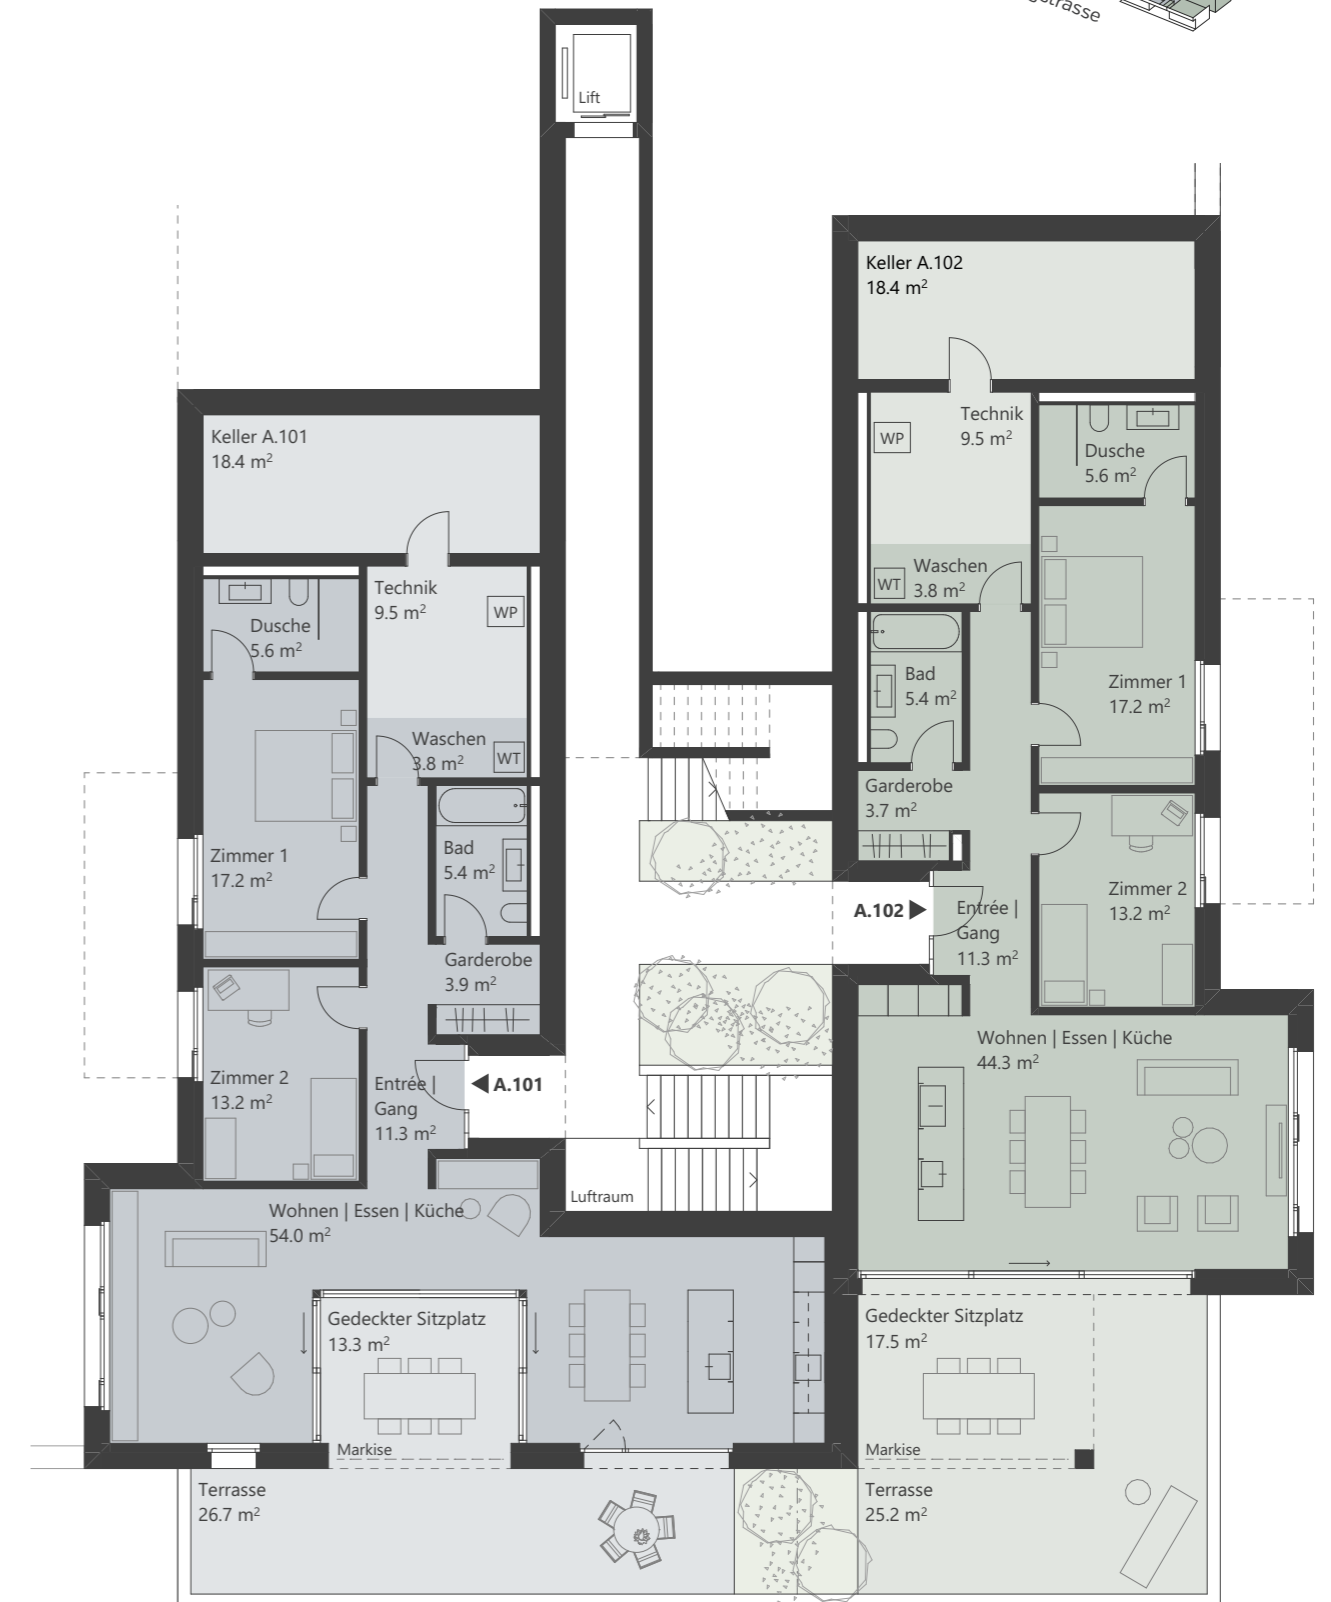

REBBERGSTRASSE 24 A

EBENE 1

Studio A.1
1½ Zimmer
Wohnfläche 61.0 m²

REBBERGSTRASSE 24 A

EBENE 2

Wohnung A.101
3½ Zimmer
Wohnfläche 114.4 m²

Wohnung A.102
3½ Zimmer
Wohnfläche 104.5 m²