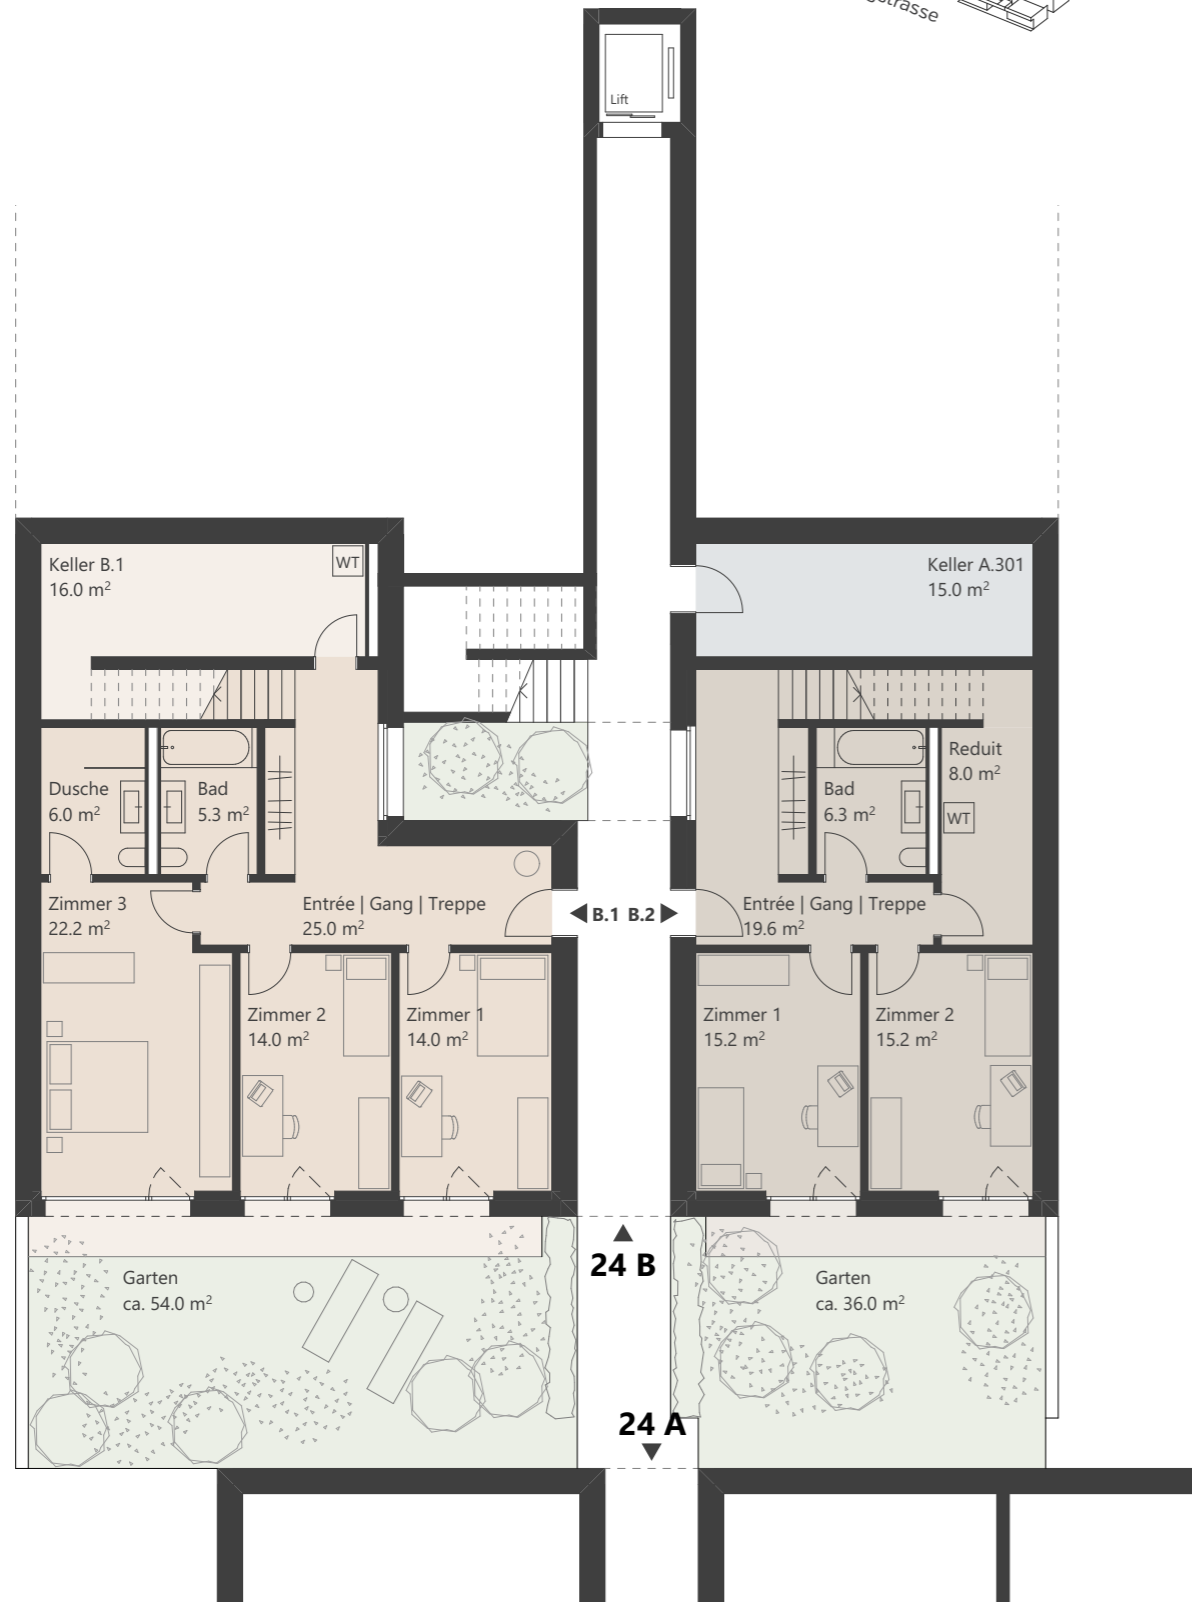

# REBBERGSTRASSE 24 B

EBENE 4

**Maisonettewohnung B.1**  
4½ Zimmer  
Wohnfläche 139.3 m²

**Maisonettewohnung B.2**  
4½ Zimmer  
Wohnfläche 142.1 m²

# REBBERGSTRASSE 24 B

EBENE 5

Die Eingänge zur Wohnung B.1 und B.2 befinden sich auf der Ebene 4.

**Maisonettewohnung B.1**  
4½ Zimmer  
Wohnfläche 139.3 m²

**Maisonettewohnung B.2**  
4½ Zimmer  
Wohnfläche 142.1 m²