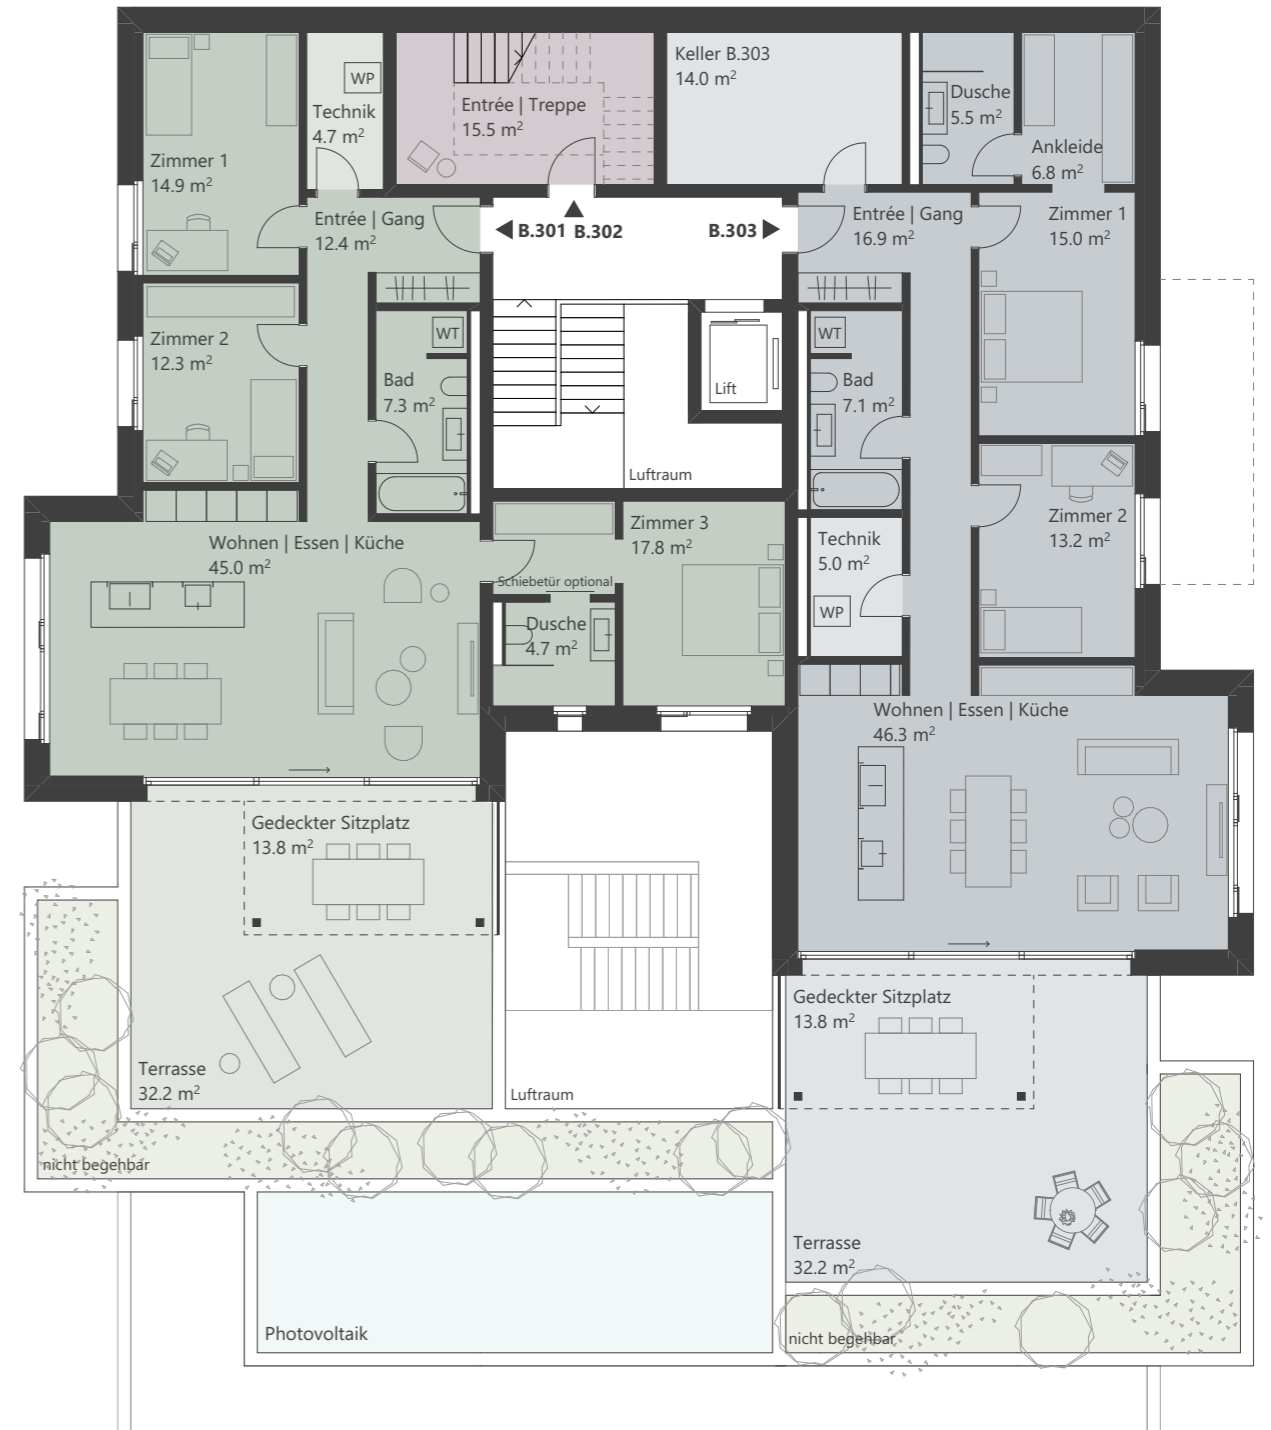

REBBERGSTRASSE 24 B

EBENE 6

Wohnung B.201
3½ Zimmer
Wohnfläche 105.1 m²

Wohnung B.202
3½ Zimmer
Wohnfläche 115.9 m²

REBBERGSTRASSE 24 B

EBENE 7

Wohnung B.301
4½ Zimmer
Wohnfläche 114.4 m²

Wohnung B.302
3½ Zimmer
Wohnfläche 110.8 m²

Wohnung B.303
3½ Zimmer
Wohnfläche 110.8 m²