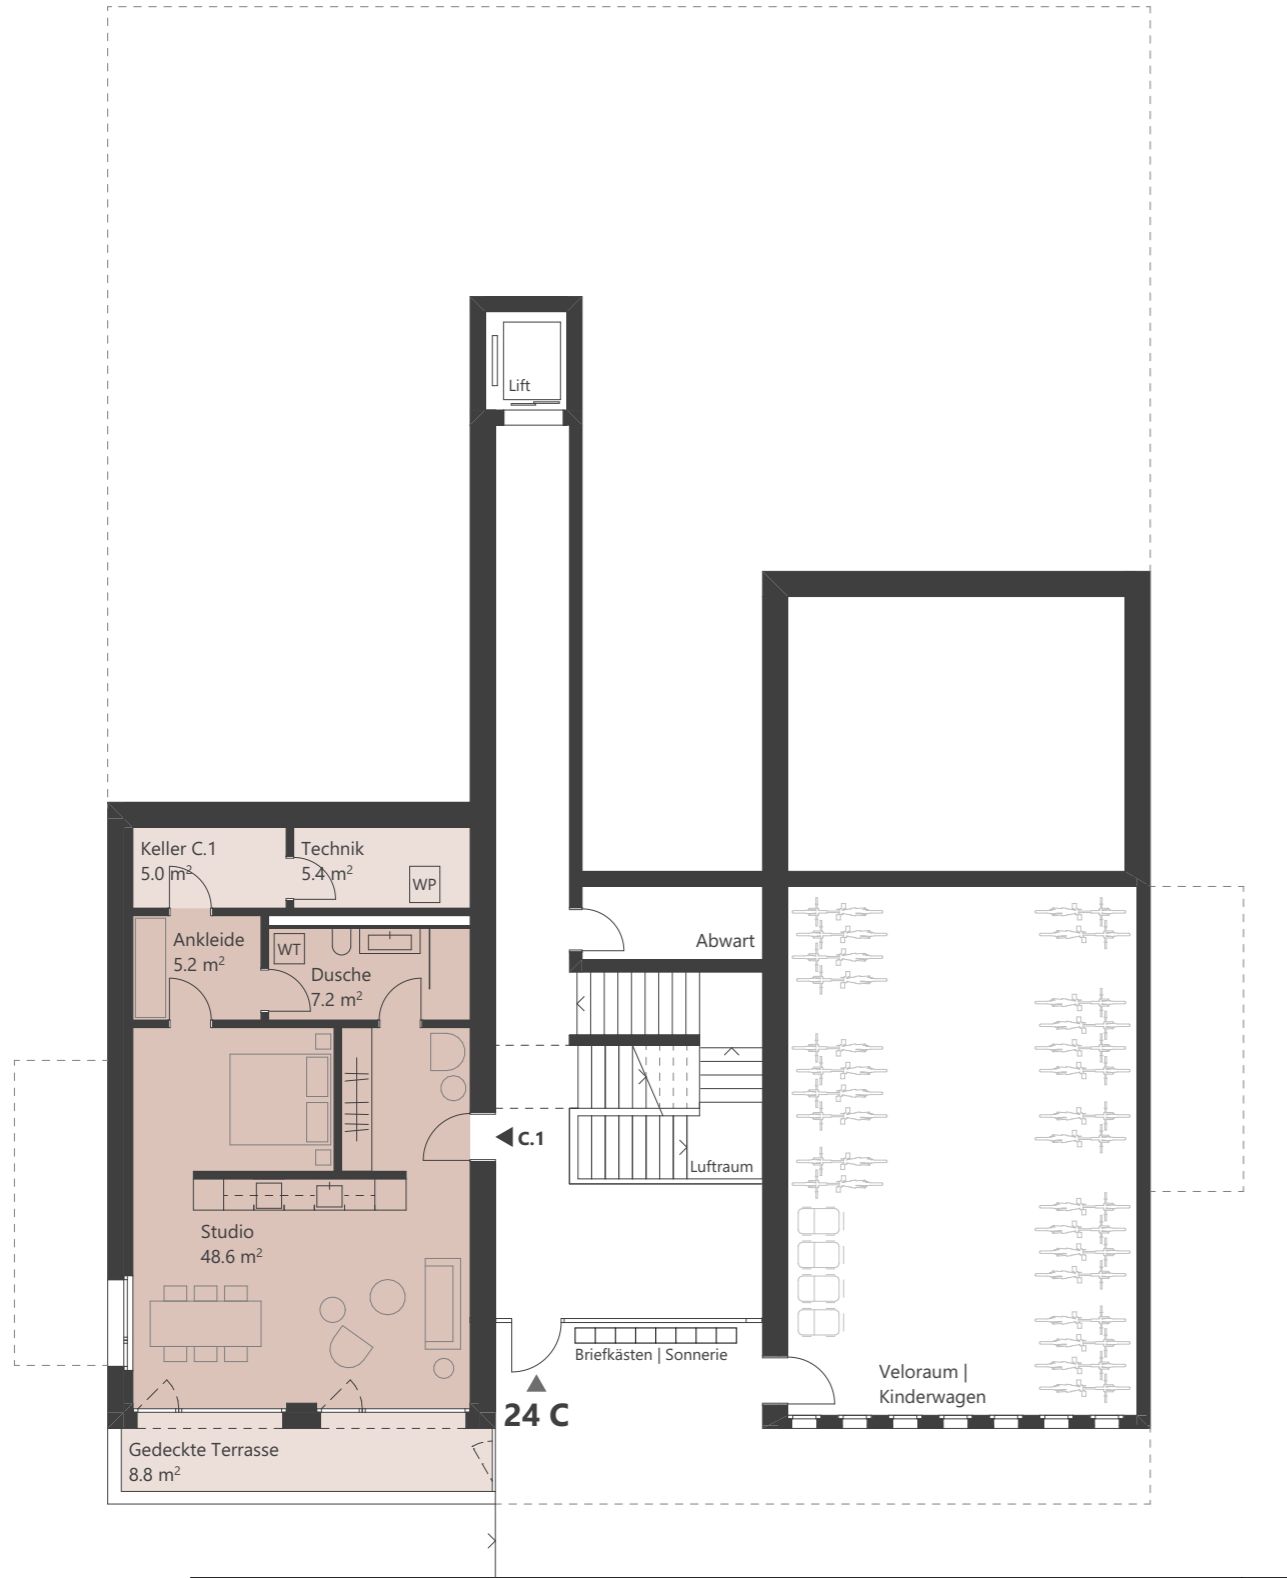

REBBERGSTRASSE 24 C

EBENE 1

Studio C.1
1½ Zimmer
Wohnfläche 61.0 m²

REBBERGSTRASSE 24 C

EBENE 2

Wohnung C.101
3½ Zimmer
Wohnfläche 115.3 m²

Wohnung C.102
3½ Zimmer
Wohnfläche 105.8 m²