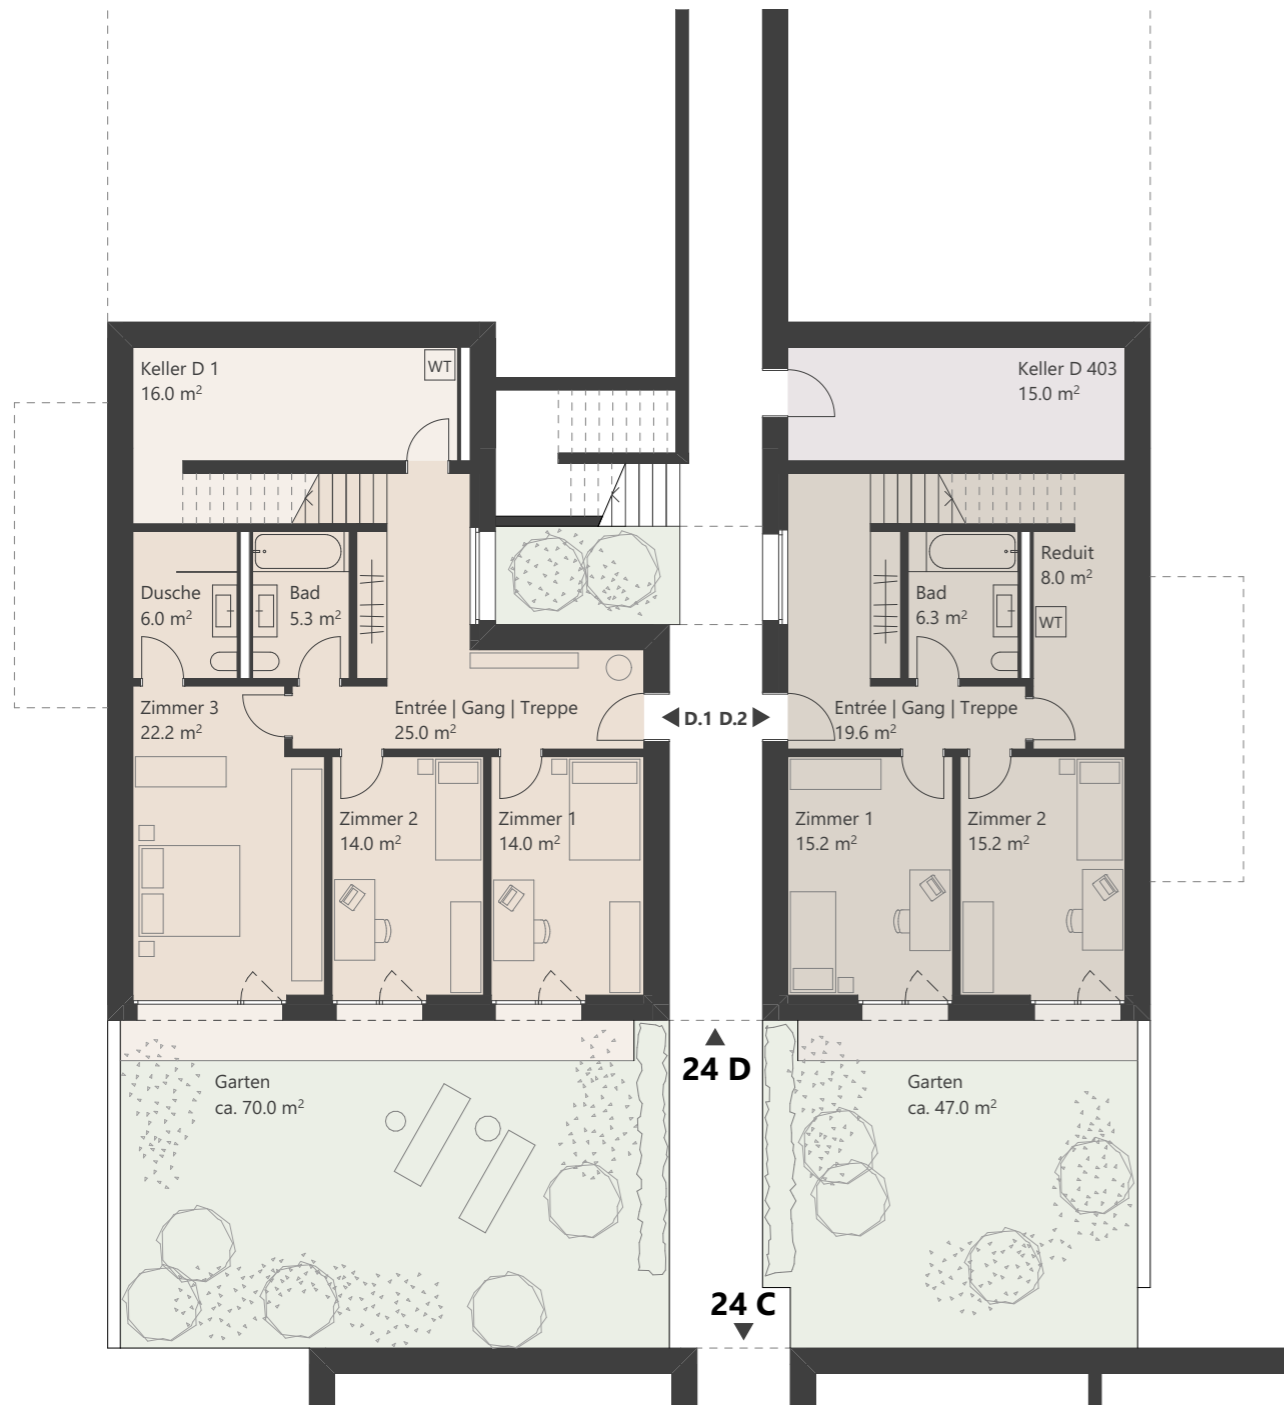

REBBERGSTRASSE 24 D

EBENE 3

Maisonettewohnung D.1
4½ Zimmer
Wohnfläche 139.3 m²

Maisonettewohnung D.2
4½ Zimmer
Wohnfläche 142.1 m²

REBBERGSTRASSE 24 D

EBENE 4

Die Eingänge zur Wohnung D.1 und D.2 befinden sich auf der Ebene 3.

Maisonettewohnung D.1
4½ Zimmer
Wohnfläche 139.3 m²

Maisonettewohnung D.2
4½ Zimmer
Wohnfläche 142.1 m²