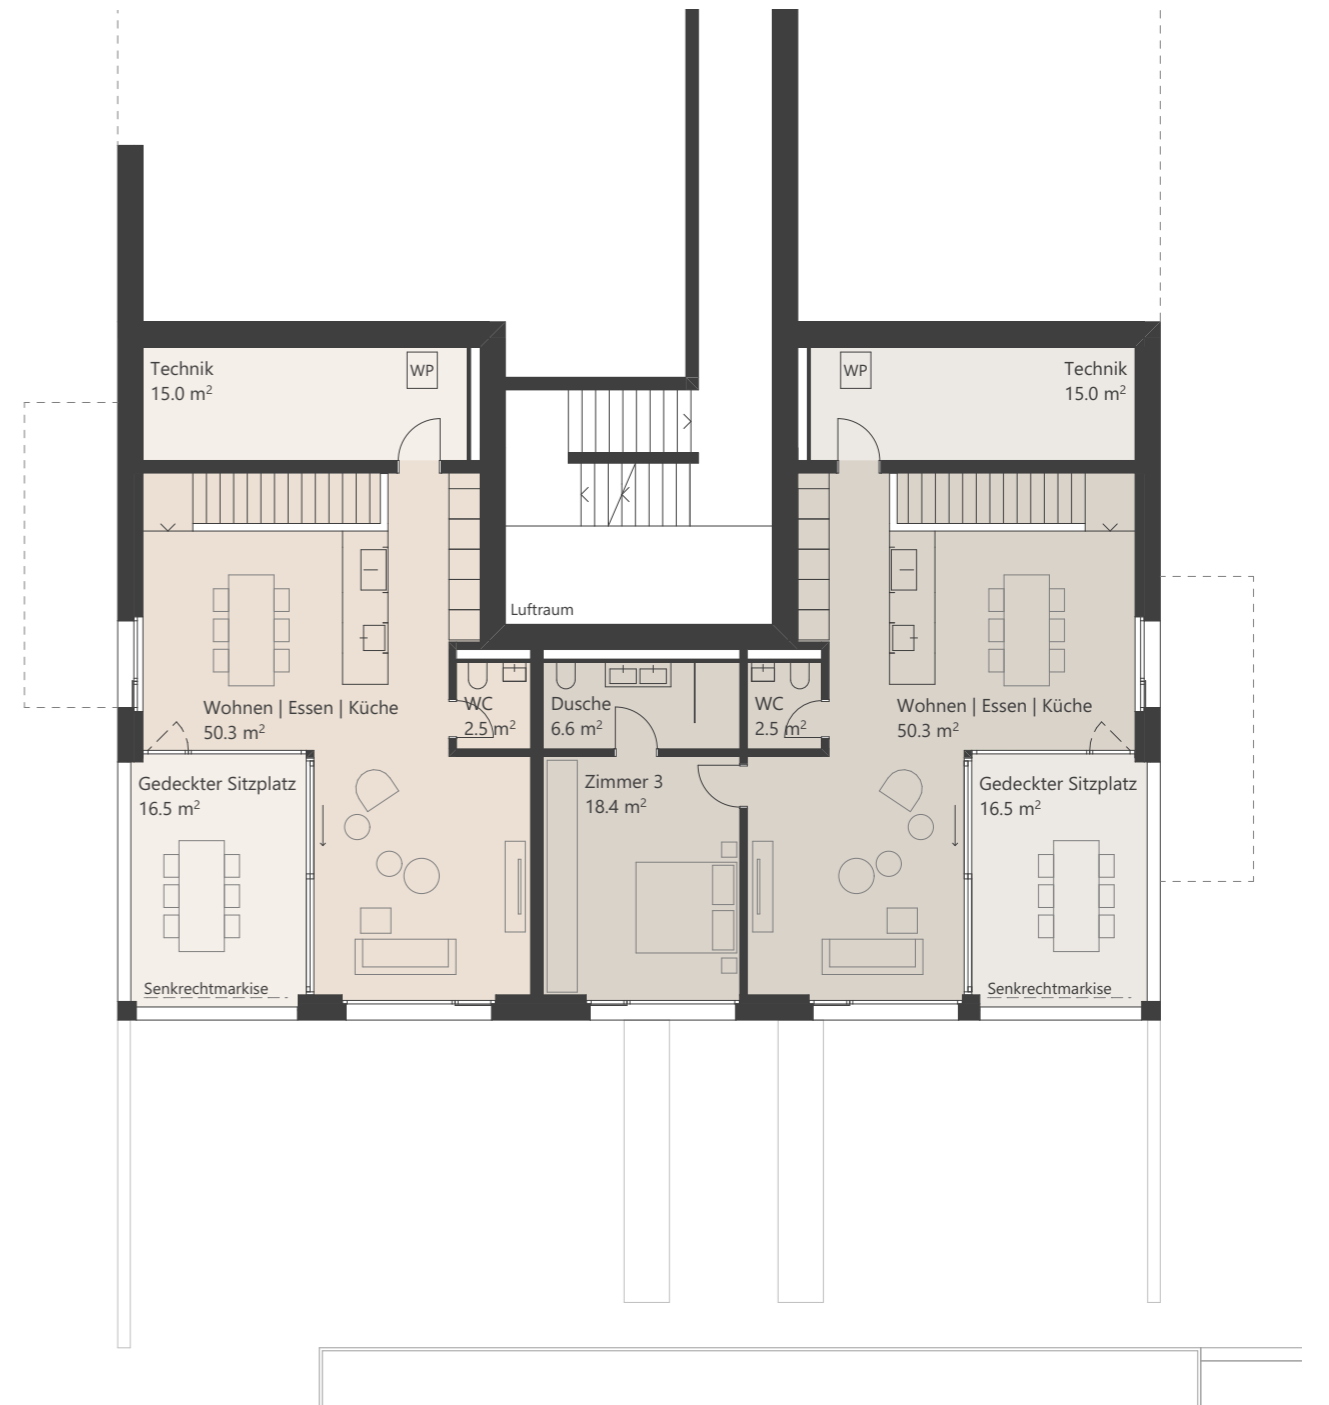

REBBERGSTRASSE 24 D

EBENE 3

Maisonettewohnung D.1
4½ Zimmer
Wohnfläche 139.3 m²

Maisonettewohnung D.2
4½ Zimmer
Wohnfläche 142.1 m²

REBBERGSTRASSE 24 D

EBENE 4

Die Eingänge zur Wohnung D.1 und D.2 befinden sich auf der Ebene 3.

Maisonettewohnung D.1
4½ Zimmer
Wohnfläche 139.3 m²

Maisonettewohnung D.2
4½ Zimmer
Wohnfläche 142.1 m²