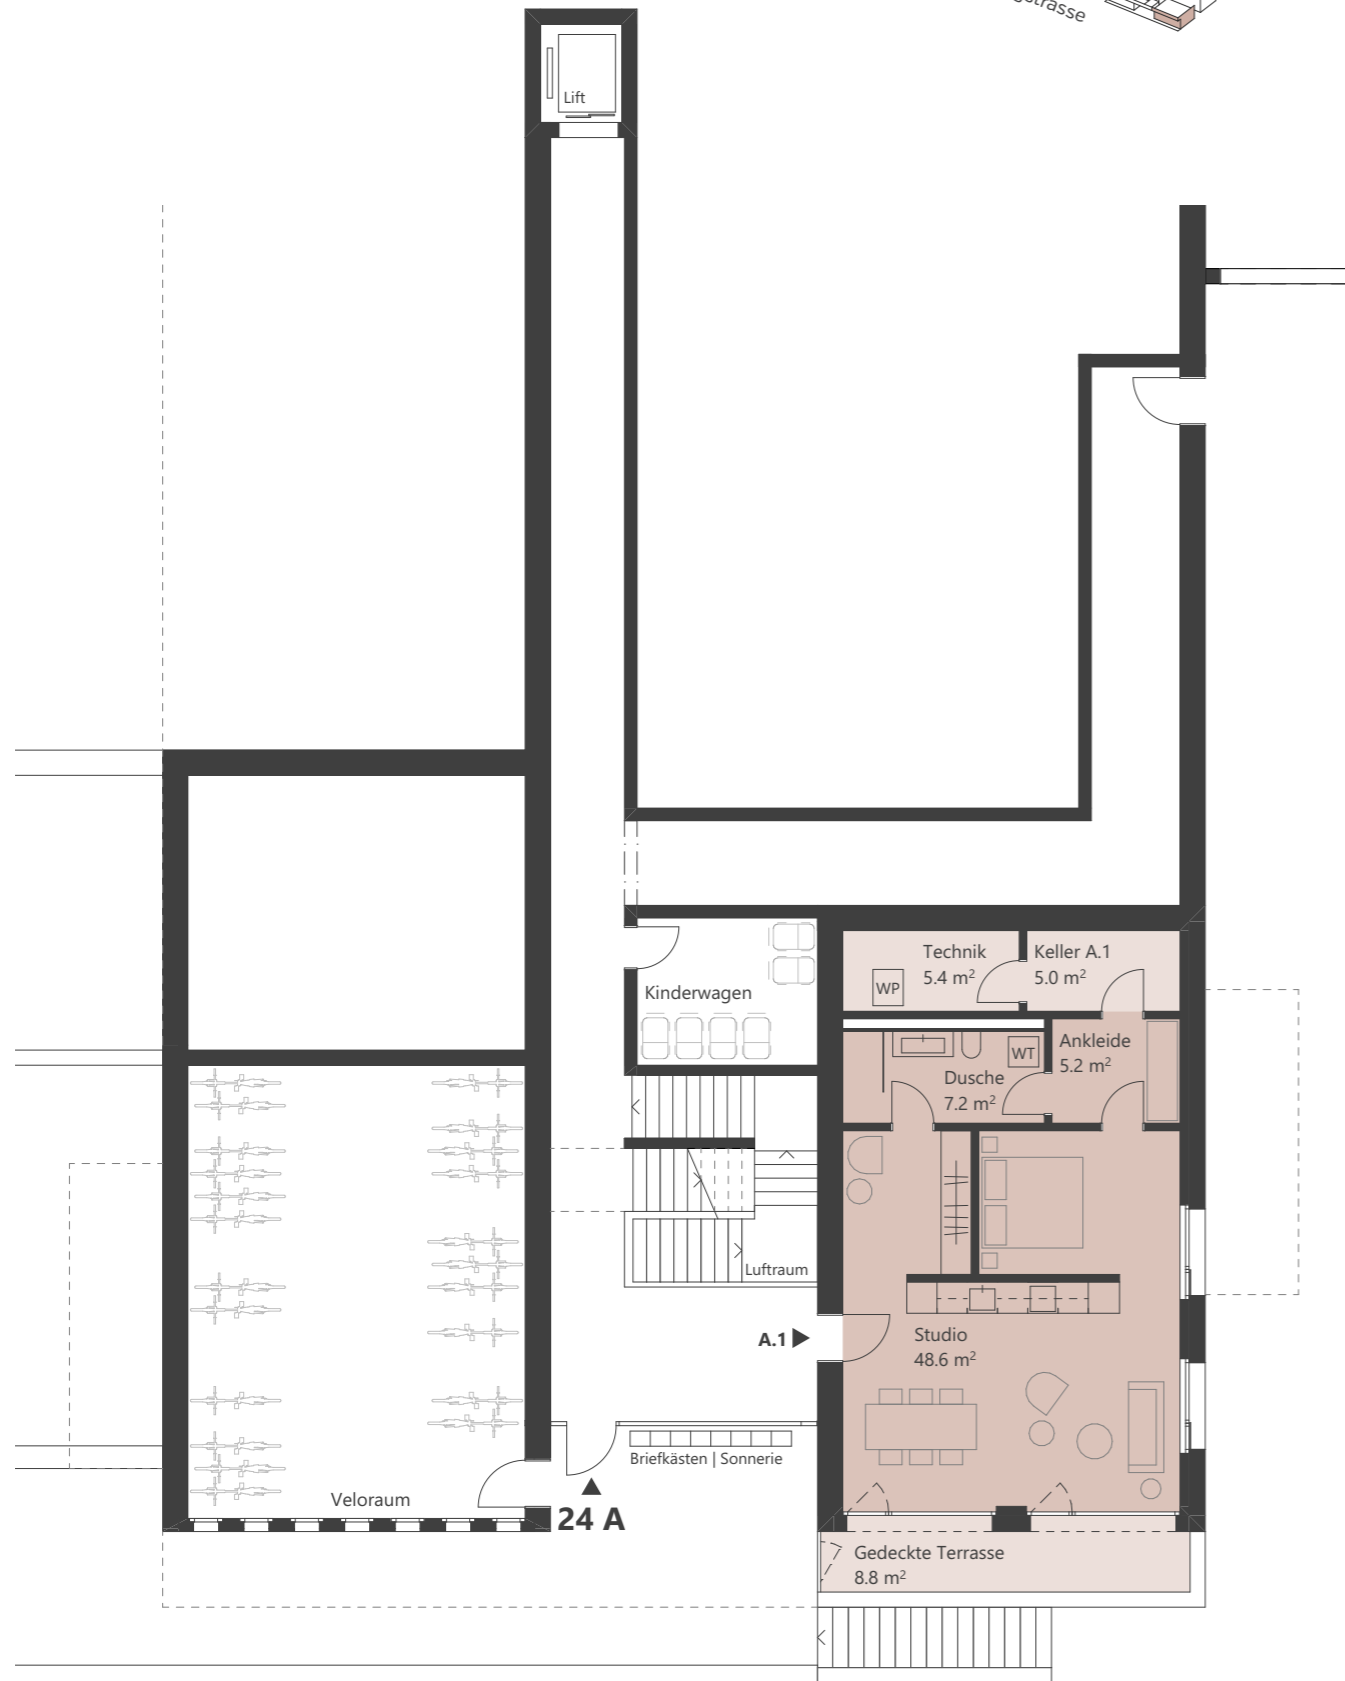

REBBERGSTRASSE 24 A

EBENE 1

Studio A.1
1½ Zimmer
Wohnfläche 61.0 m²

REBBERGSTRASSE 24 A

EBENE 2

Wohnung A.101
3½ Zimmer
Wohnfläche 114.4 m²

Wohnung A.102
3½ Zimmer
Wohnfläche 104.5 m²