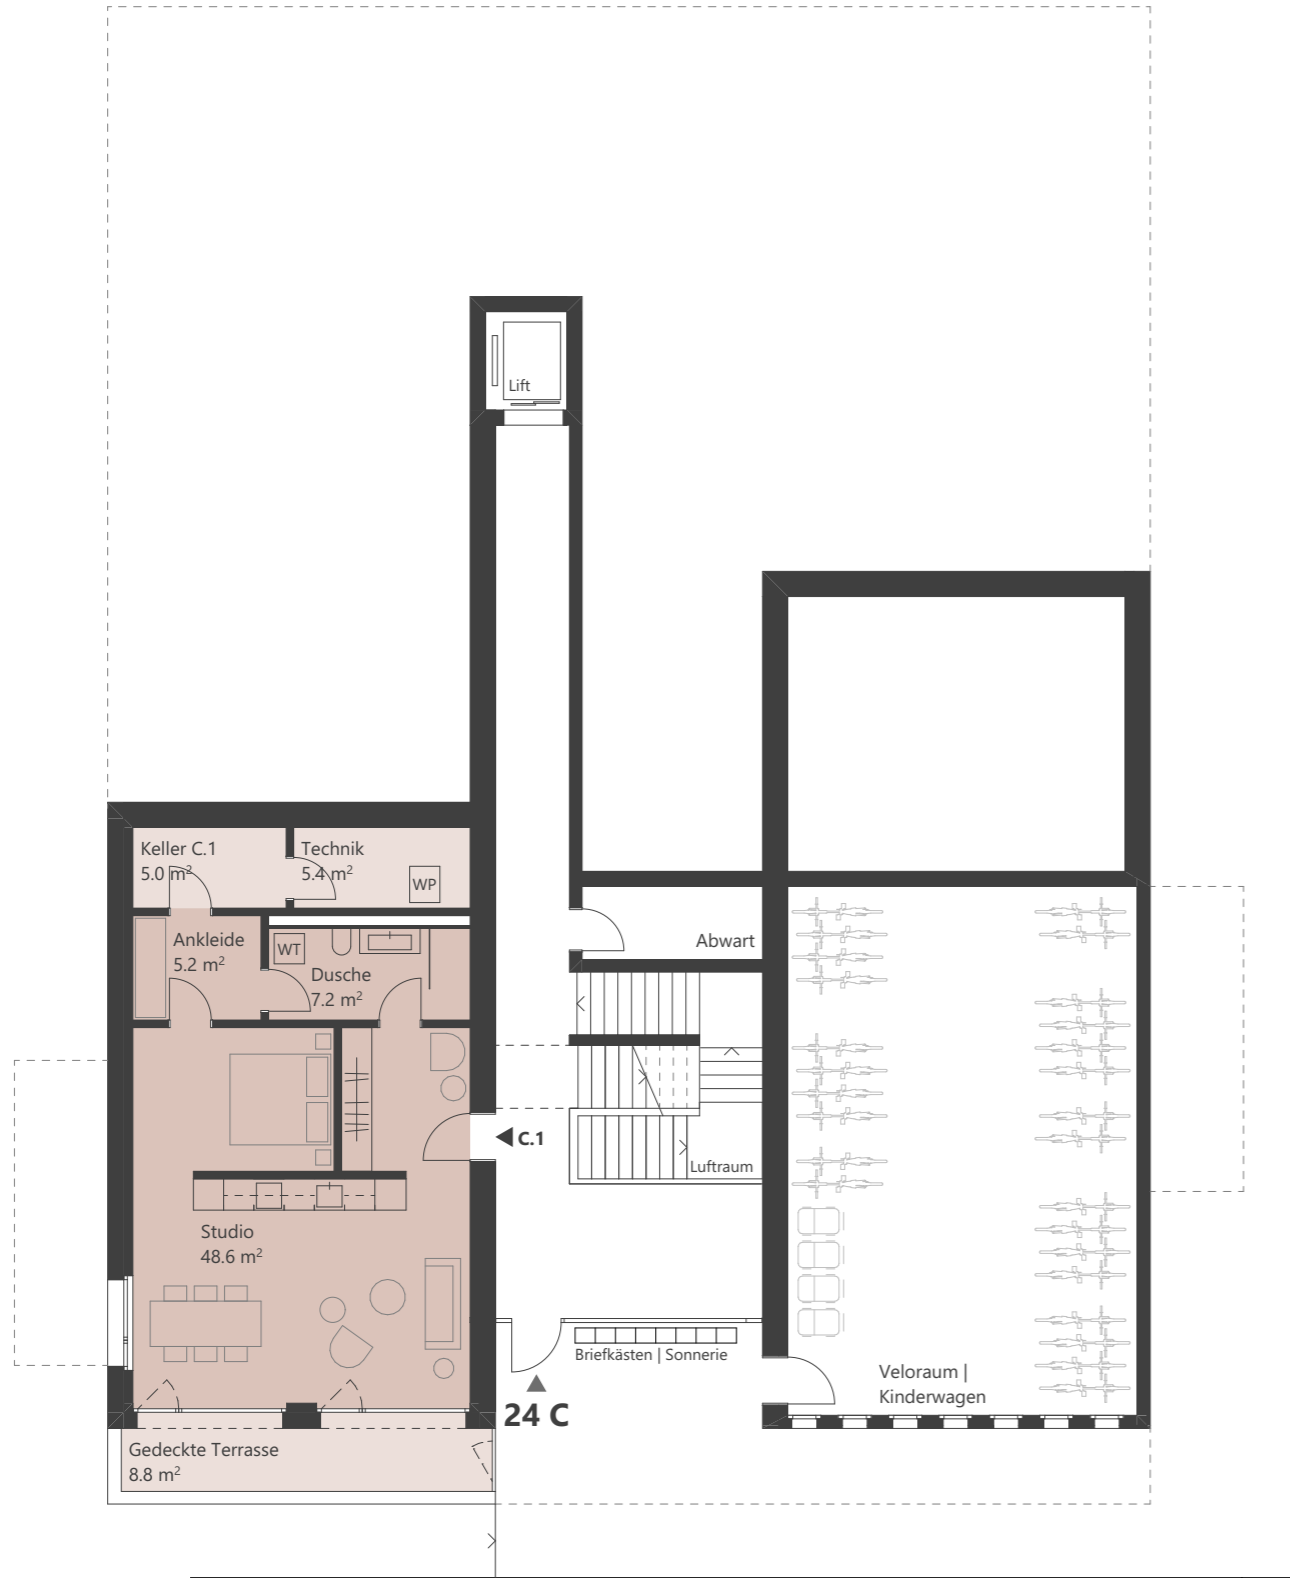

REBBERGSTRASSE 24 C

EBENE 1

Studio C.1
1½ Zimmer
Wohnfläche 61.0 m²

REBBERGSTRASSE 24 C

EBENE 2

Wohnung C.101
3½ Zimmer
Wohnfläche 115.3 m²

Wohnung C.102
3½ Zimmer
Wohnfläche 105.8 m²